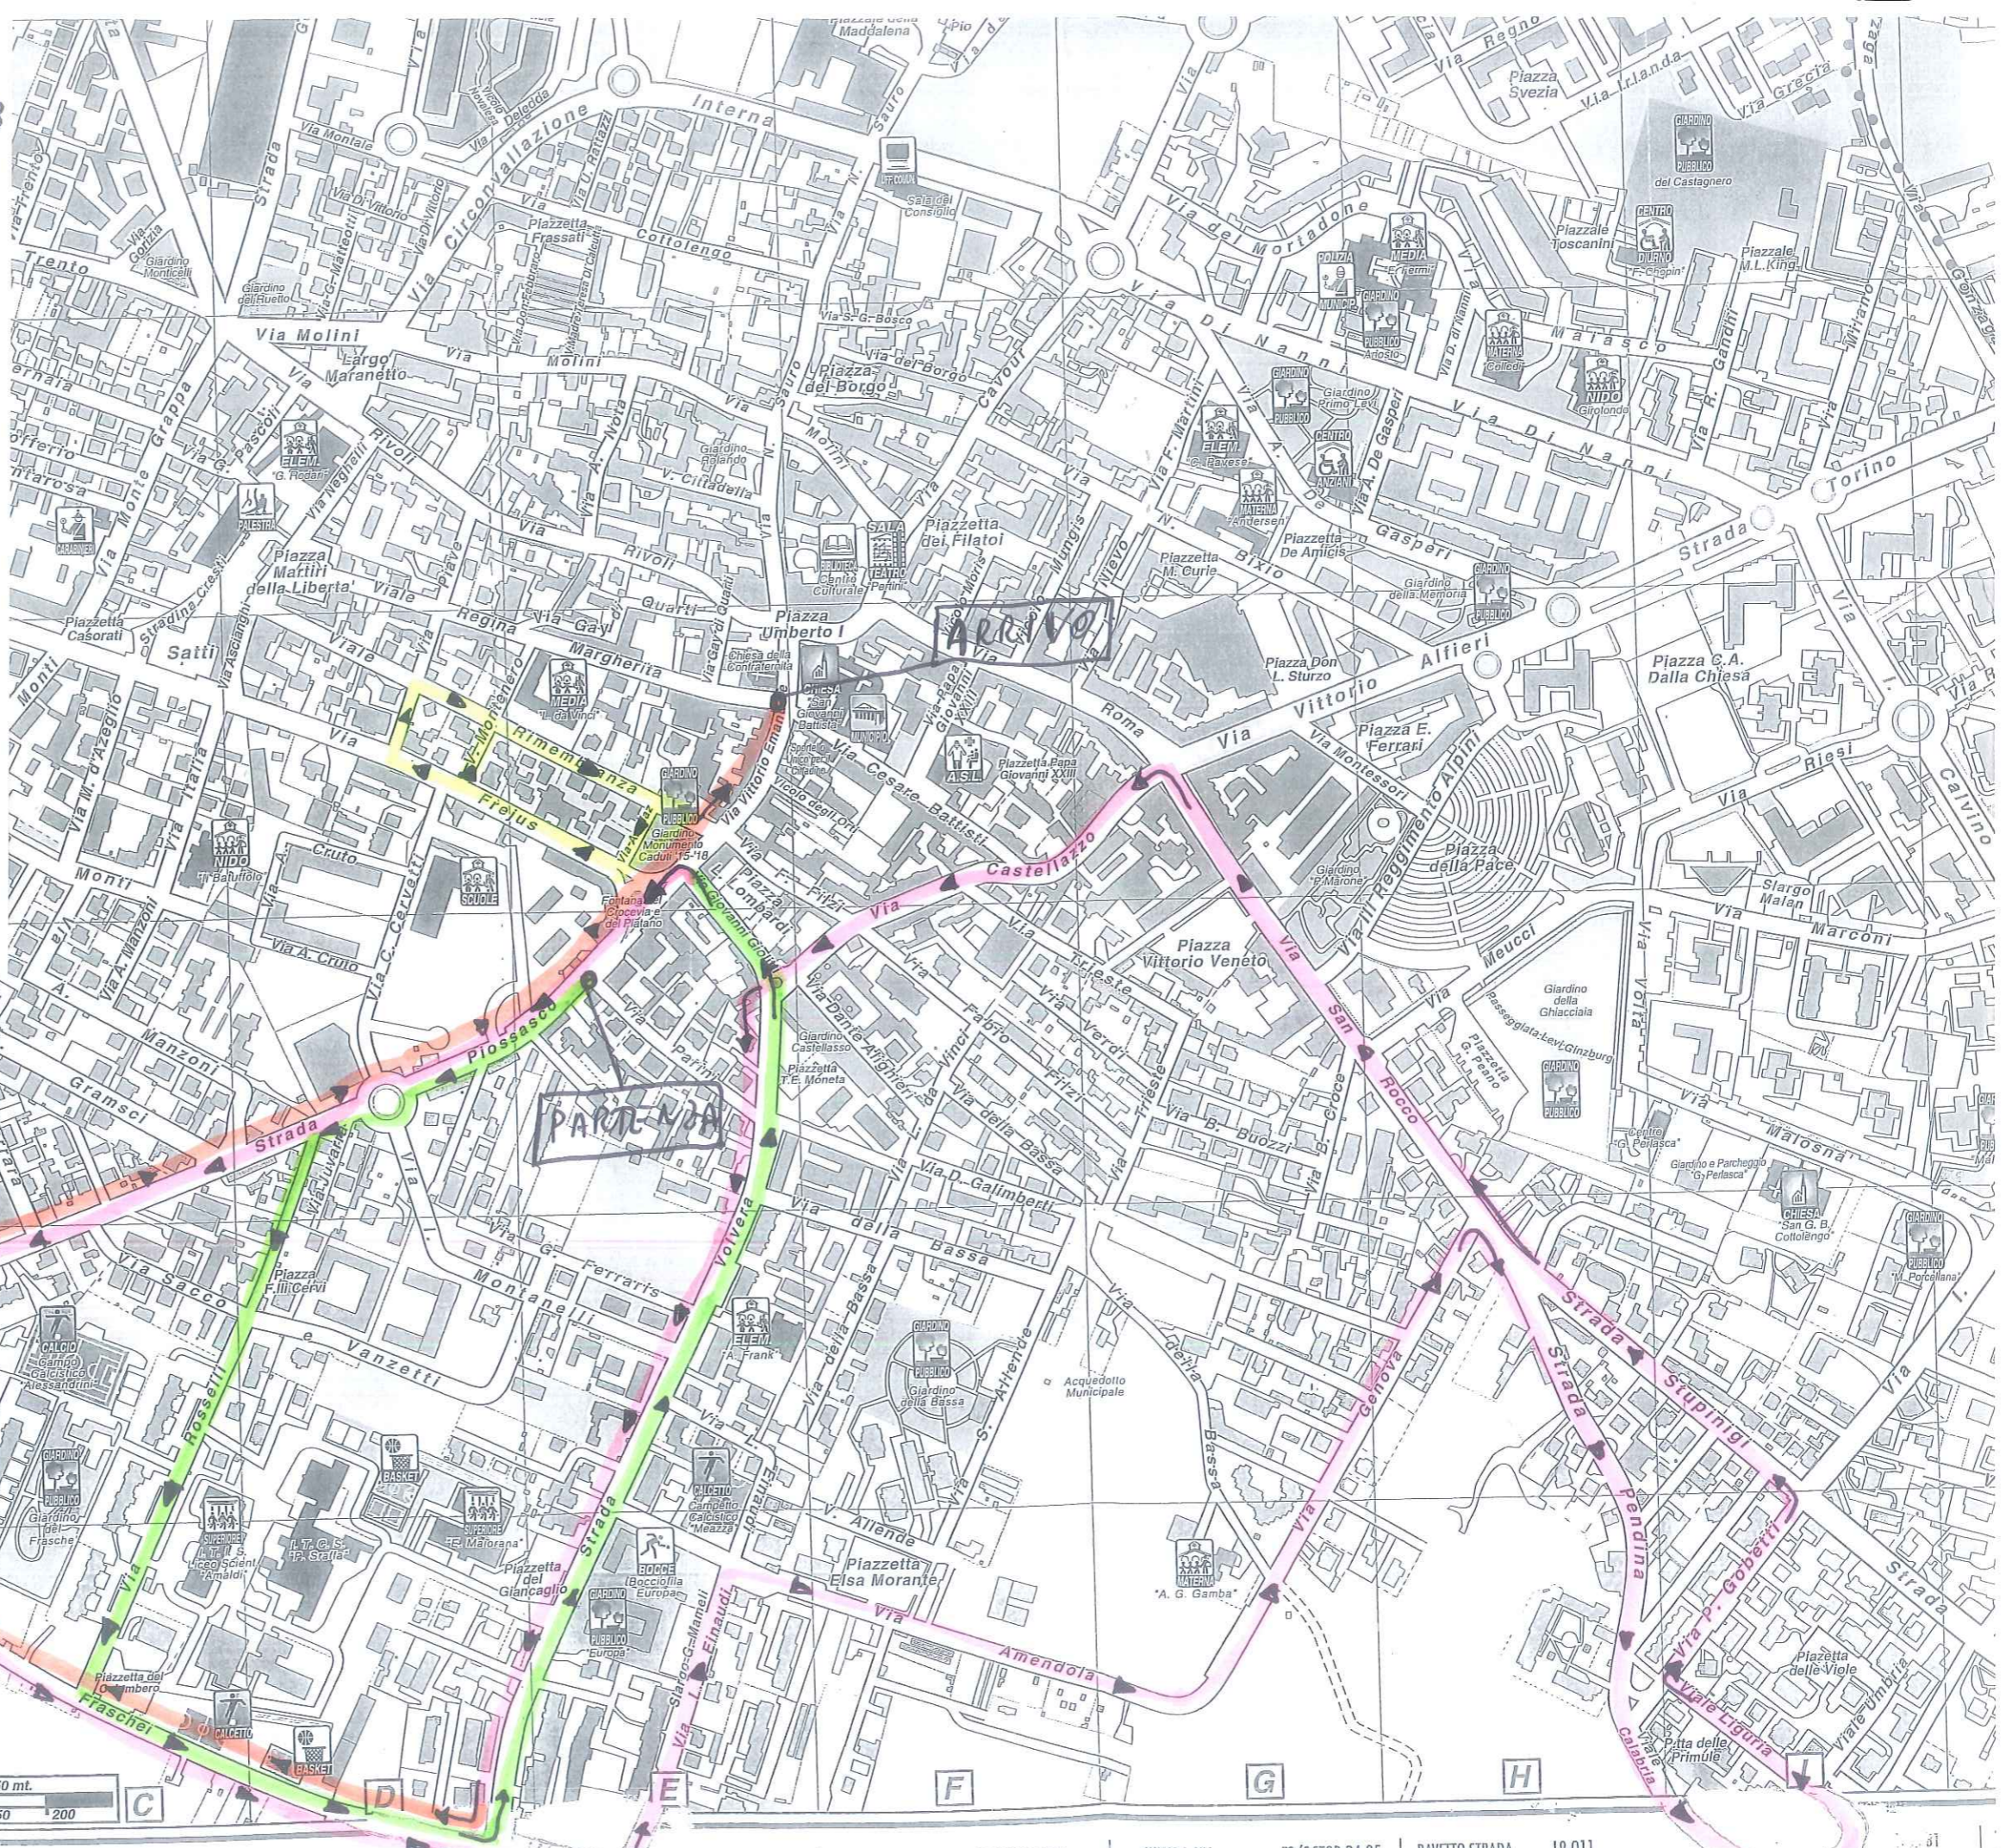

CORSA PODISTICA  
 SEDANO ROSSO  
 DOMENICA 20 OTTOBRE 2013  
 RITROVO ORE 8,00  
 P.ZA UMBERTO I  
 PARTENZA RAGAZZI ORE 9,15  
 PARTENZA ADULTI ORE 9,45

PERCORSO RAGAZZI  
 PERCORSO ADULTI

Trovate nella mappa l'ubicazione delle Aziende	CERVETTI.C. VIA E9-E10 C.STOR.D5-D6	DELLE DONIZETTI VIA	511/C.STOR.H8-H8 GB-H9 C.STOR.I2-L4	MALAN SLARGO MALOSNÀ VIA	G10/C.STOR.I5-I6 G10-HTO C.STOR.I6-L7	NIEVO I. VIA NOBILE V. PIAZZETTA NOTA A. VIA	F9/C.STOR.G4-G5 D11/C.STOR.B7 E9/C.STOR.E4	RAYETTO STRADA REGINA MARGHERITA VIALE PECINNE BRONZINA	L9-Q11 E9/C.STOR.D4-E5 D12-D13	STAFARUA V. STUPINIGI STRADA	STOR.E2 G10-R12
--	-------------------------------------	---------------------	-------------------------------------	--------------------------	---------------------------------------	--	--	---	--------------------------------	------------------------------	-----------------